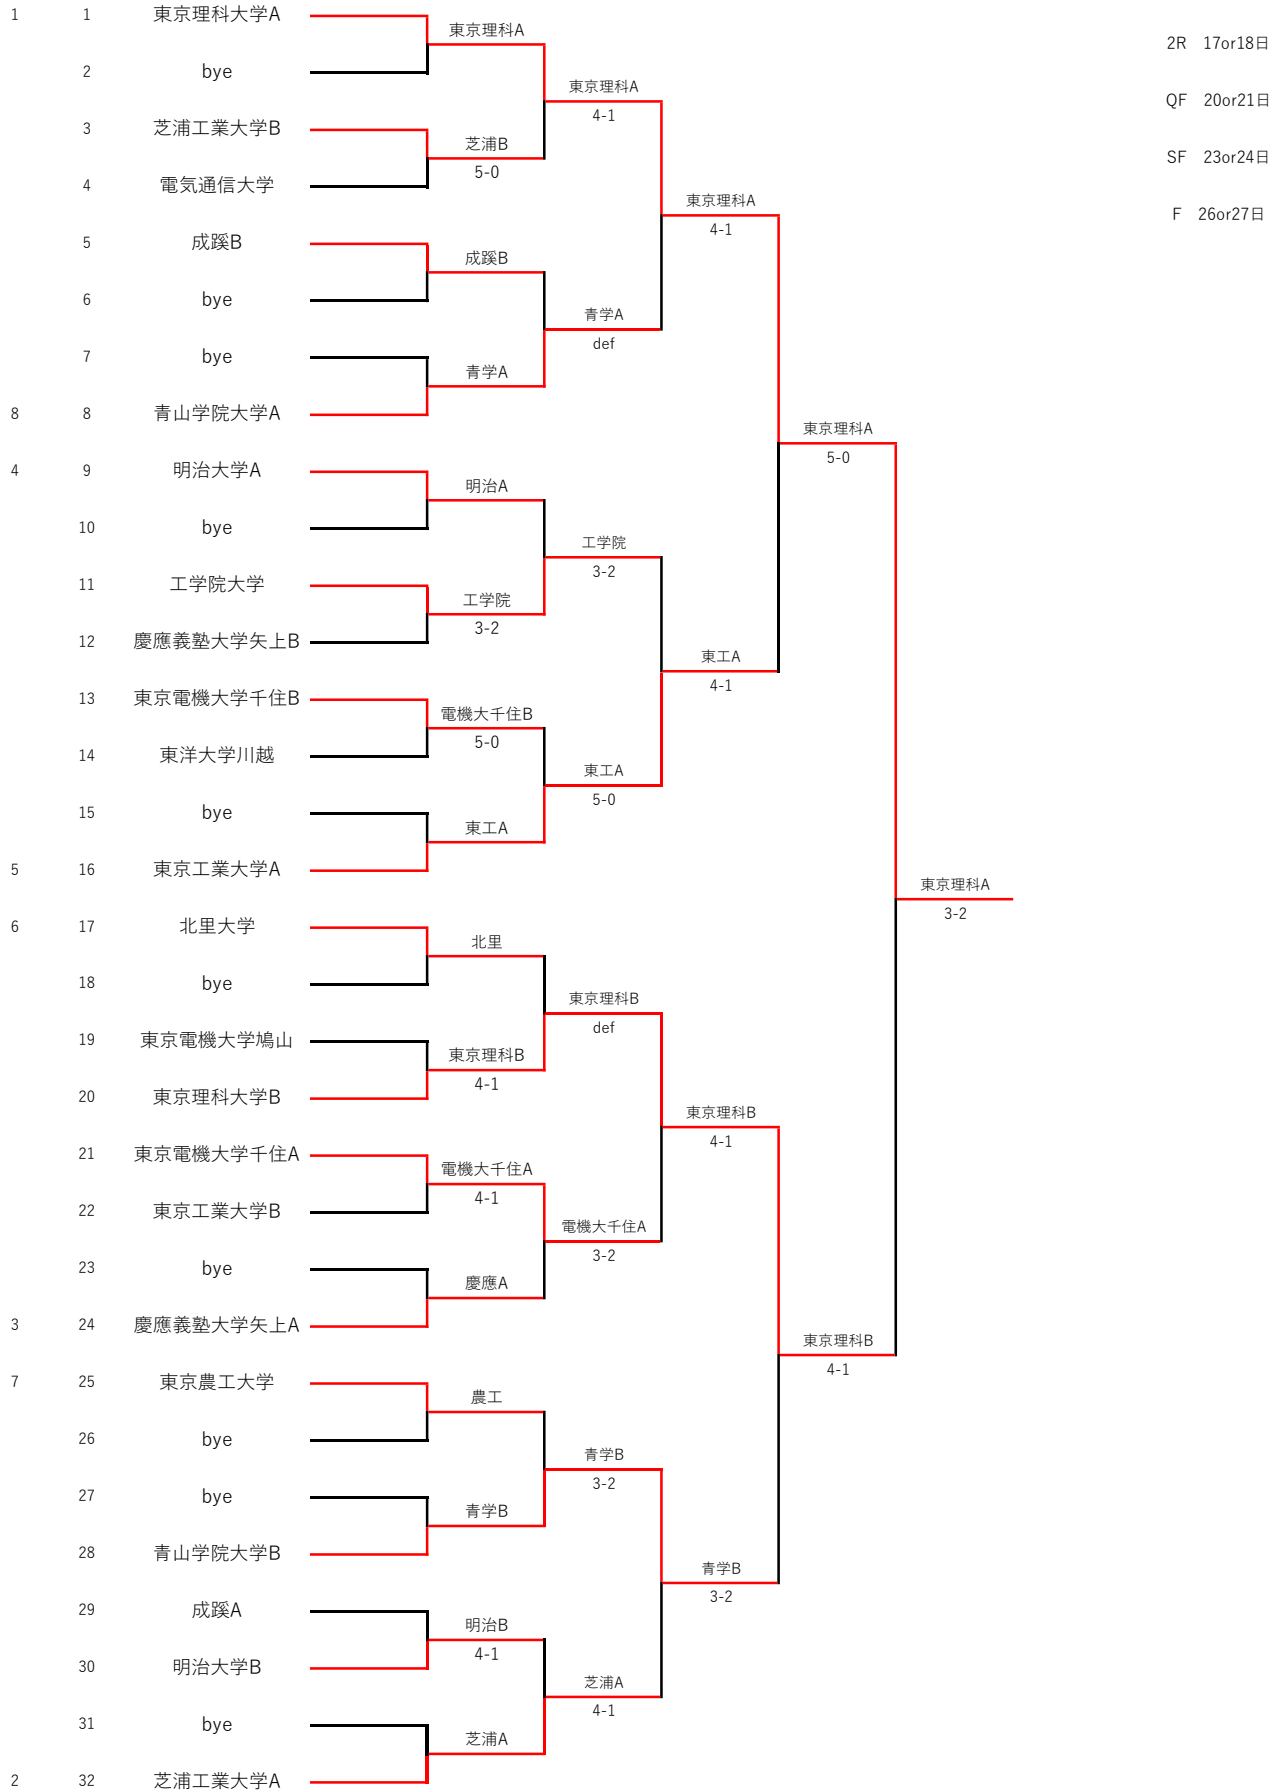

# 令和5年度 二軍戦ドロー 男子

シード

1R 14or15日

男子 1 回戦

	19.東京電機大学鳩山	1-4	20.東京理科大学 B
D2	×大野颯太 五月女仁	1-6,0-6	○実松直哉 石黒佑一
D1	×綿谷彰悟 高田優介	0-6,0-6	○井出諒太 増田涼
S3	○水野涼正	6-0,6-0	×相浦良穂
S2	×中西敬太	0-6,0-6	○桑本拳汰
S1	×秋山奏也	1-6,0-6	○山田悠伊

男子 2 回戦

	1.東京理科大学 A	4-1	3.芝浦工業大学 B
D2	○國本潤 本田暁	6-2,6-1	×堺大誠 和田颯太
D1	○齋藤天馬 沼崎幹太	6-1,7-6(1)	×永井圭祐 高橋幸輝
S3	×林潤一	4-6,2-6	○渡丸宙輝
S2	○服部竜大	6-0,6-0	×石田創太
S1	○金内康太	6-1,6-0	×東野奨平

	17.北里大学	—	20.東京理科大学 B
D2	def		
D1	def		
S3	def		
S2	def		
S1	def		

## 男子 QF

	1.東京理科大学 A	4-1	8.青山学院大学 A
D2	○齋藤天馬 國本潤	6-0,6-0	×黒田涼太 標颯人
D1	×山崎友影 山田大智	6-7(5),6-4,4-6	○堀江有輝 石黒達也
S3	○沼崎幹太	6-0,6-0	×神山了滉
S2	○服部竜大	def	×岡崎新
S1	○金内康太	6-1,6-0	×鳥井隆ノ介

	20.東京理科大学 B	4-1	21.東京電機大学千住 A
D2	○井出諒太 実松直哉	6-3,6-3	×細田悠馬 新井善貴
D1	○石黒佑一 山田悠伊	6-1,6-0	×松本駿 田中天
S3	○大西剛瑠	6-1,6-1	×高瀬尚太郎
S2	○桑本拳汰	6-2,6-1	×村本康平
S1	×相浦良穂	0-6,0-6	○長谷川暖人